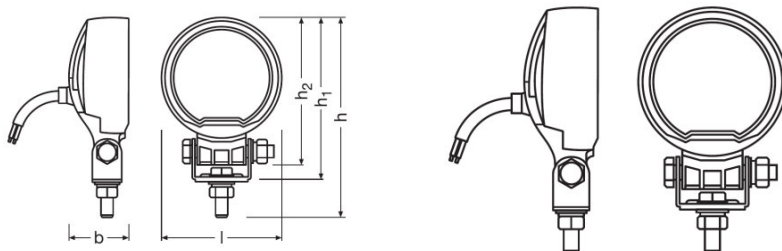

### Abmessungen & Gewicht

Produktgewicht	244,00 g
Länge	75,0 mm
Breite	37,0 mm
Höhe	122,7 mm