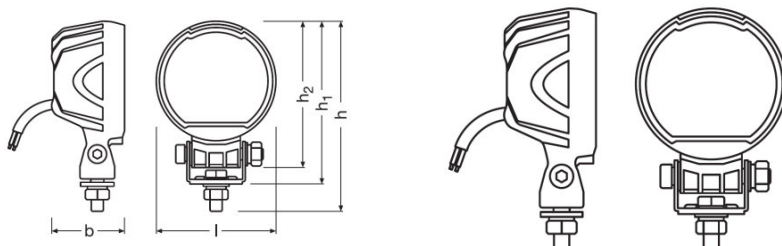

Lichtstrom	2000 lm
Farbtemperatur	6000 K
Light distance at 1lx [PIM]	54 m

Abmessungen & Gewicht

Produktgewicht	430,00 g
Länge	89,4 mm
Breite	52,1 mm
Höhe	136,4 mm

Lebensdauer

Lebensdauer Tc	> 5000 h
Garantie	2 years